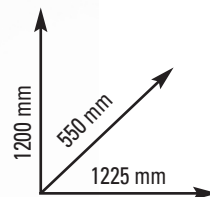

BRX AIR CROSS PRO

cod. BRX-AIRCROSS-PRO