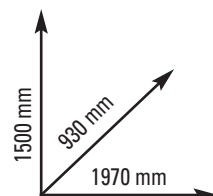

TRX2500

cod. TRX-2500

App ready 3.0

COMPATIBILE CON
COMPATIBLE WITH

CARDIO - TREADMILLS

MOTORE 4,5/7 (Peak) HP AC
VELOCITÀ 1 - 22,0 Km/h con incremento di 0,1 km/h
PIANO DI CORSA 570 x 1530 mm - spessore nastro 1,8 mm
CONSOLE 6 display LED bianchi + 1 display con grafico a LED blu.
Informazioni: tempo, inclinazione, velocità, calorie, distanza, pulse
PROGRAMMI HRC, Custom, Manual, Hill, Fat, Burn, Target, Cardio, Strength, Fit Test
CLASSE D'UTILIZZO PROFESSIONALE (EN20957-1 / EN957-6 classe S)

MOTOR 4,5/7 (Peak) HP AC
SPEED 1 - 22,0 Km/h 0,1 km/h increasing
RUNNING BOARD 570 x 1530 mm - belt thickness 1,8 mm
CONSOLE 6 white LED displays + 1 LED blue display with diagram.
Functions: time, incline, speed, calorie, distance, pulse
PROGRAMS HRC, Custom, Manual, Hill, Fat, Burn, Target, Cardio, Strength, Fit Test
COMMERCIAL USE (EN20957-1 / EN957-6 class S)

- Inclinazione: elettrica 15% su 15 livelli
- Rilevazione cardio: hand pulse. Ricevitore wireless per fascia cardio integrato. Fascia cardio TOORX inclusa
- Peso max utilizzatore: 150 kg
- Dotazioni multimediali: MP3 Bluetooth integrato e casse acustiche. Ingresso USB. Supporto per smartphone/tablet.
- APP READY 3.0 - Sistema Bluetooth intelligente integrato. Compatibile con Zwift App e Kinomap fitness App (abbonamenti non inclusi).
- Dimensioni prodotto: 1970x930x1500 mm
- Peso: 134 kg