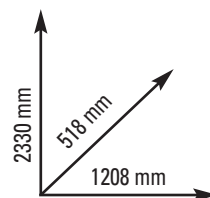

MODULO PIOLI: n°10 pioli a sezione ovale 40x32 mm. Lunghezza 710 mm.
Distanza pioli 220 mm. Distanza primo piolo da terra 160 mm.
TRALICCIO TRAZIONI: con sei impugnature antiscivolo.
Altezza da terra 2260 mm - larghezza 1208 mm - ø 32 mm
DIMENSIONI PRODOTTO: 1208x518x2330 mm
PESO MAX UTILIZZATORE 100 Kg
PESO: 28,5 kg
CLASSE D'UTILIZZO PROFESSIONALE (EN20957-1 / EN957-4 classe S)

BARS MODULE: n°10 wooden bars with oval section 40x32 mm. Width 710 mm.
Distances among bars 220 mm. 160 mm from the ground to the first lower bar
TRUSS: with 6 non-slip handles. 2260 mm from the ground up -
width 1208 mm - ø 32 mm
SET UP SIZE 1208x518x2330 mm
MAX USER WEIGHT 100 Kg
WEIGHT: 28,5 kg
COMMERCIAL USE (EN20957-1 / EN957-4 class S)

- Struttura montanti: in acciaio a sezione ovale 80x40x2mm
- Staffe fissaggio a muro: n°4 lunghezza 108 mm
- Dotazione: traliccio trazioniii

- Uprights structure: reinforced steel oval tube 80x40x2mm
- Wall brackets: n°4 width 108 mm
- Equipment: truss