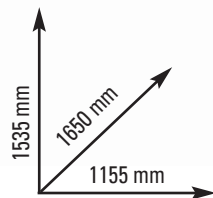

ABDUCTOR

PLX3700

cod. PLX-3700

MUSCOLI COINVOLTI MUSCLE GROUPS

- Abduttori - Abductors
- Glutei - Gluteus

STRENGTH - AKTIV LINE - PIN LOADED

SISTEMA DI SPINTA a leveraggi indipendenti
PACCO PESI 80 kg in acciaio. Carter di protezione integrale
REGOLAZIONI: bracci su 7 livelli
DIMENSIONI PRODOTTO: 1155x1650x1535 mm
PESO MAX UTILIZZATORE 150 Kg
PESO: 200 kg
CLASSE D'UTILIZZO PROFESSIONALE (EN20957-1 / EN957-2 classe S)

INDEPENDENT CONVERGING PUSH leverage system
WEIGHT STACK steel 80 kg weight stack with full protection cage
ADJUSTMENTS: moving arms on 7-level
SET UP SIZE 1155x1650x1535 mm
MAX USER WEIGHT 150 Kg
WEIGHT: 200 kg
COMMERCIAL USE (EN20957-1 / EN957-2 class S)

- Struttura tubolare in acciaio a sezione ovale piatta 50x120 mm - spessore 2,5 mm
- Verniciatura doppia a polveri epossidiche, antigraffio. Trattamento dei tubolari con sabbiatura e fosfatazione
- Sistema di carrucole/pullegge realizzate in NYLON - cuscinetti POWER GRADE
- Sistema di cavi in acciaio ø 5 mm
- Cuscini in schiuma ad alta densità con rivestimento in PU
- Dotazione/ note: porta borraccia/ salvietta incluso

- Structure oval flat steel tubing 50x120 mm - thickness 2,5 mm
- Painting double heavy duty powder coating painting, scratch-resistant. Tubing treatment with sandblasting and phosphating process.
- Pulley system made of NYLON - POWER GRADE bearings
- Cables system steel woven cables ø 5 mm
- High-density foam cushions with PU upholstery
- Equipment/notes: bottle / towel holder included