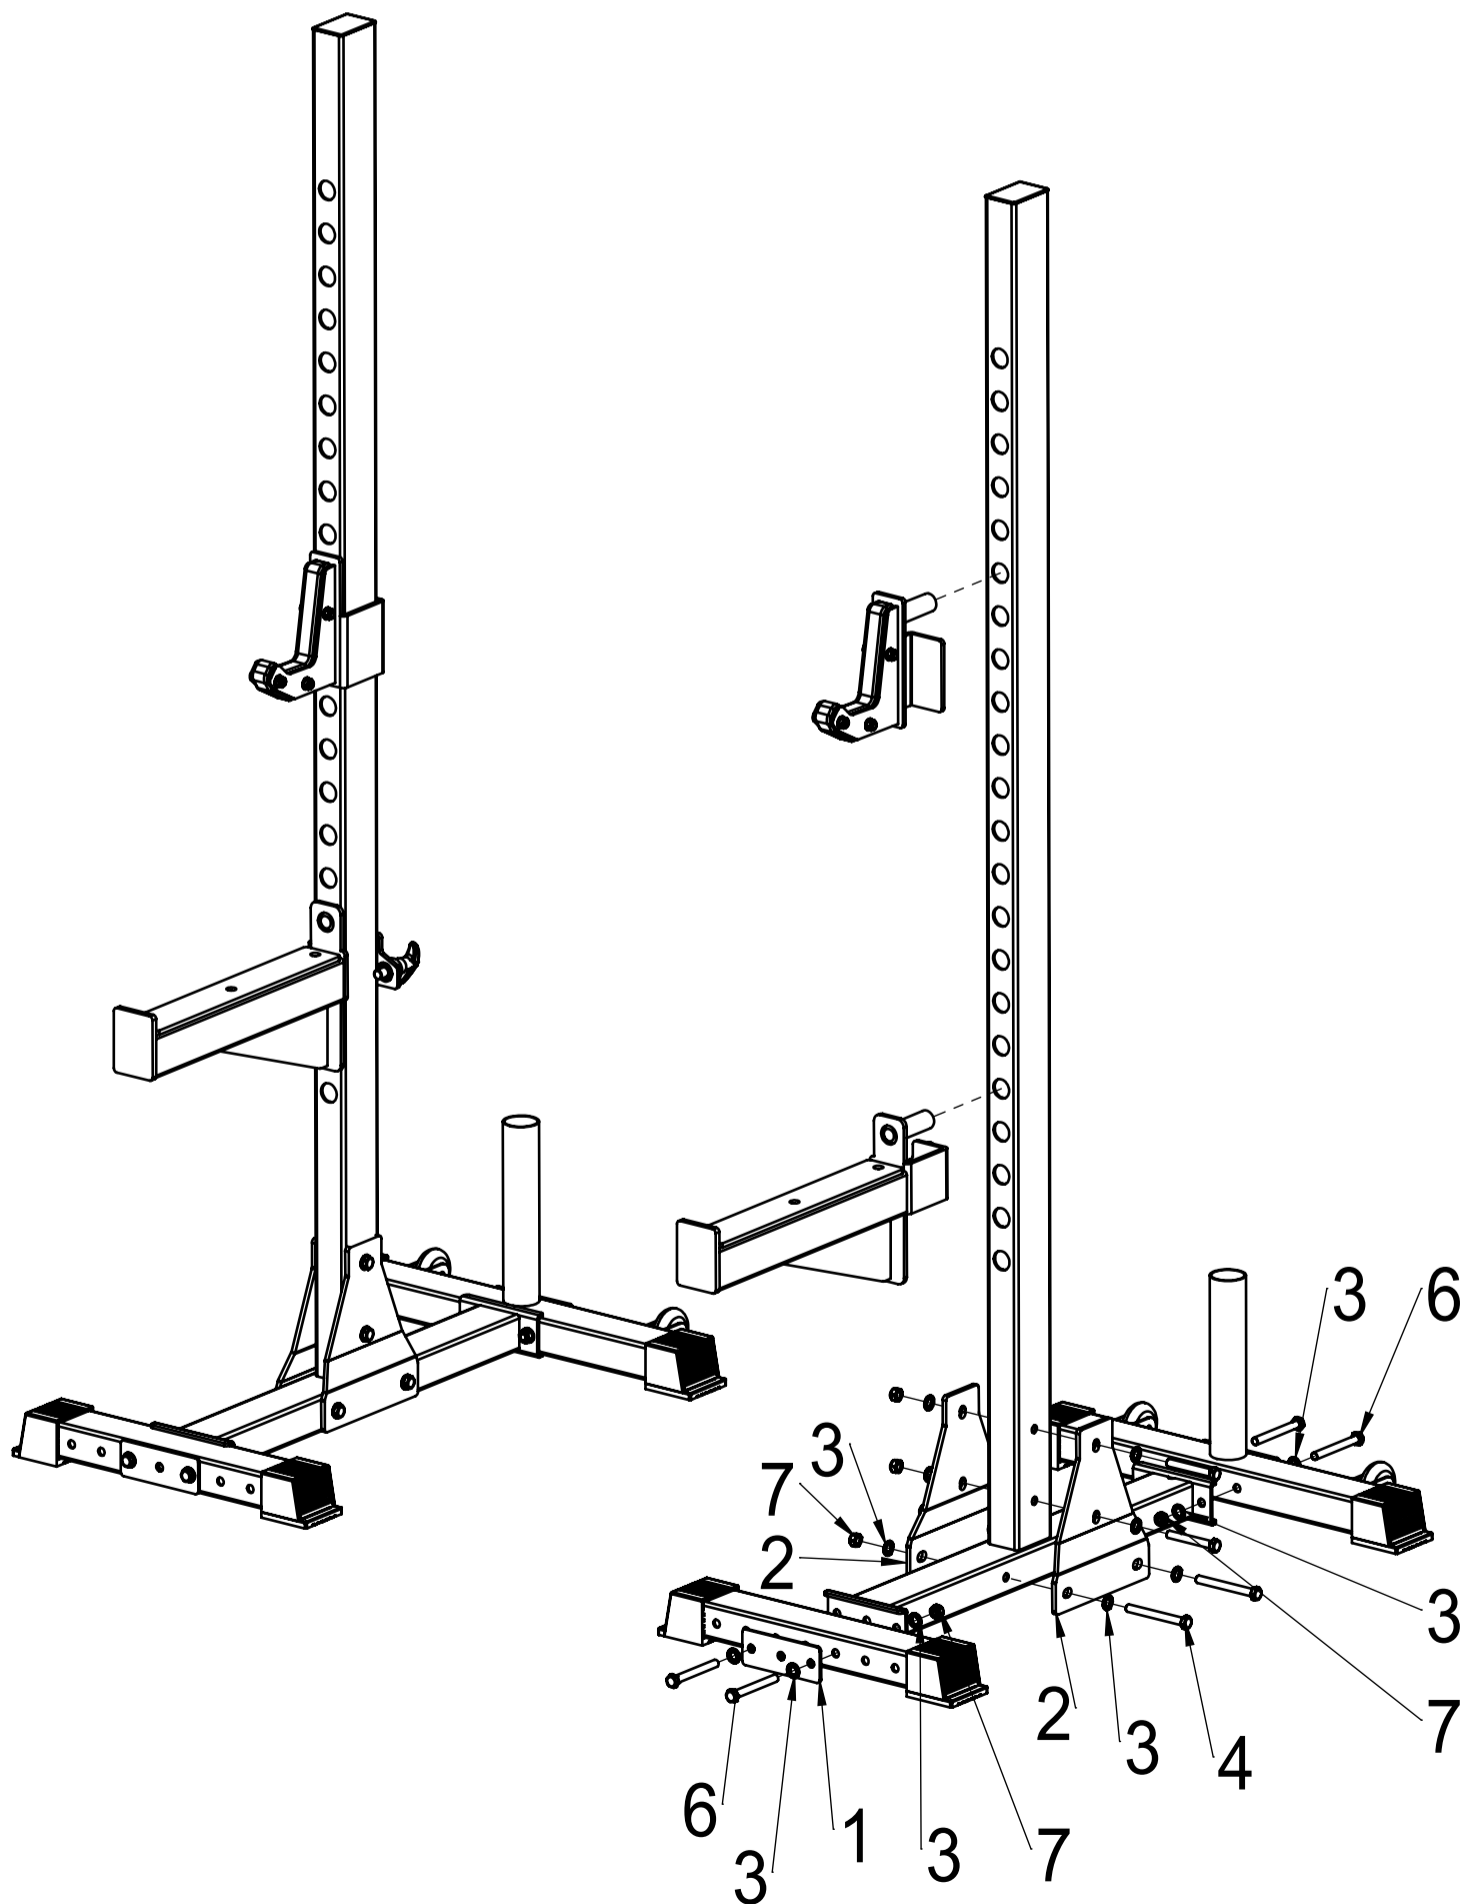

# PART LIST

PART NO.	DESCRIPTION	QTY
1	Plate A	2
2	Plate B	4
3	M10 Washer	32
4	M10X95 Hex Bolt	4
5	M10X75 Hex Bolt	4
6	M10X90 Hex Bolt	8
7	M10 Nylon Nut	16

GARLANDO SPA  
Via Regione Piemonte, 32 - Zona Industriale D1  
15068 - Pozzolo Formigaro (AL) - Italy  
[www.toorx.it](http://www.toorx.it) - [info@toorx.it](mailto:info@toorx.it)