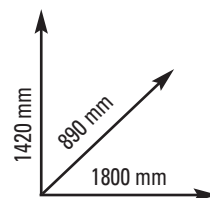

RACE CROSS

cod. RACE-CROSS

PIANO DI CORSA 450x 1620 mm. Scorrimento su cuscinetti a sfera
CONSOLE 9 display LCD. Informazioni: tempo, distanza, velocità, calorie, pulsazioni, Watt, pace. Inclinazione regolabile
PROGRAMMI interval 20-10, interval 10-20, interval custom, target time, target distance, target calorie, target HR
CLASSE D'UTILIZZO PROFESSIONALE (EN20957-1 / EN957-6 classe S)

RUNNING BOARD 450 x 1620 mm. Sliding on ball bearing
CONSOLE 9 LCD displays. Functions: time, distance, speed, calories, pulse, Watt, pace. Adjustable incline
PROGRAMS interval 20-10, interval 10-20, interval custom, target time, target distance, target calorie, target HR
COMMERCIAL USE (EN20957-1 / EN957-6 class S)

- Rilevazione cardio: ricevitore wireless per fascia cardio integrato. Fascia cardio inclusa
- Peso max utilizzatore: 180 kg
- Dotazioni: porta borraccia
- Dimensioni prodotto: 1800x890x1420 mm
- Peso: 155 kg
- Heart rate: built-in wireless pulse receiver. Chest belt included
- Max userweight: 180 kg
- Equipment: bottle holder
- Set up size 1800x890x1420 mm
- Weight: 155 kg