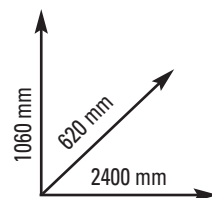

RWX AIR CROSS

cod. RWX-AIR-CROSS

SISTEMA DI FRENAGGIO ad aria per un movimento estremamente fluido e scorrevole
 REGOLAZIONE SFORZO su 9 livelli
 SEDILE a rulli con cuscinetti a sfera su binario in alluminio
 POGGIAPIEDI ergonomici con lunghezza regolabile
 CONSOLE display LCD retro-illuminato blue backlight - inclinazione regolabile. Informazioni console: numero vogate/min e totali, calorie, tempo, distanza, distanza/vogata, tempo/500 mt, pulsazioni
 PROGRAMMI game, time, distanza, calorie, 3 interval (serie selezionabili da 1 a 99), user, Watt
 CLASSE D'UTILIZZO PROFESSIONALE (EN20957-1 / EN957-7 classe S)
 BRAKING SYSTEM the air resistance system grants a real smooth feeling
 RESISTANCE ADJUSTMENT 9-level
 SEAT with roller bearings sliding on aluminum rail
 PEDALS ergonomic with length adjuster
 CONSOLE LCD display blue backlight - adjustable incline.
 Functions: strokes/min and total, calories, time, distance, paddle width, time/500m, pulse
 PROGRAMS game, time, distance, calories, 3 interval (1-99 cycles), user,Watt
 COMMERCIAL USE (EN20957-1 / EN957-7 class S)

- Trasmissione a catena
- Rilevazione cardio: ricevitore wireless per fascia cardio integrato
- Peso max utilizzatore: 150 kg
- Dotazioni: supporto per smartphone
- Dimensioni prodotto: 2400x620x1060 mm
- Peso: 40 kg
- Drive train chain
- Heart rate: built-in wireless pulse receiver.
- Max userweight: 150 kg
- Equipment: smartphone/tablet holder
- Set up size 2400x620x1060 mm
- Weight: 40 kg