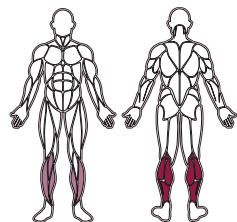

CALF RAISE

WBX3000

cod. WBX-B3000

MUSCOLI COINVOLTI MUSCLE GROUPS

- Polpacci - Calves
- Tibiali - Tibialis

STRENGTH - **AKTIV LINE** - PLATE LOADED

SISTEMA DI SPINTA a leverage singolo
DIMENSIONI PRODOTTO: 1270x500x820 mm
PESO MAX UTILIZZATORE 150 Kg
PESO MAX CARICABILE 120 Kg
PESO: 40 kg
CLASSE D'UTILIZZO PROFESSIONALE (EN20957-1 / EN957-2 classe S)

SINGLE PUSH leverage system
SET UP SIZE 1270x500x820 mm
MAX USER WEIGHT 150 Kg
MAX LOADABLE WEIGHT 120 Kg
WEIGHT: 40 kg
COMMERCIAL USE (EN20957-1 / EN957-2 class S)

- Struttura tubolare in acciaio rinforzato a sezione ovale piatta 100x50 mm - spessore 3 mm
- Verniciatura doppia a polveri epossidiche, antigraffio. Trattamento dei tubolari con sabbatura e fosfatazione
- Sistema di cuscinetti POWER GRADE per garantire uno scorrimento preciso e progressivo
- Cuscini in schiuma ad alta densità che si adattano alla forma del corpo dell'utilizzatore garantendo sostegno e un comfort ottimale

- Structure flat oval heavyduty steel tubing 100x50 mm - thickness 3 mm
- Painting double heavy duty powder coating painting, scratch-resistant. Tubing treatment with sandblasting and phosphating process
- Pulleys system POWER GRADE bearings for a smooth and precise action
- High-density foam cushions anatomically adaptable to the body shape