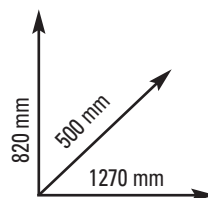

CALF RAISE

WBX3000

cod. WBX-B3000

MUSCOLI COINVOLTI MUSCLE GROUPS

- Polpacci - Calves
- Tibiali - Tibialis

STRENGTH - **AKTIV LINE** - PLATE LOADED

SISTEMA DI SPINTA a leverage singolo
DIMENSIONI PRODOTTO: 1270x500x820 mm
PESO MAX UTILIZZATORE 150 Kg
PESO MAX CARICABILE 120 Kg
PESO: 40 kg
CLASSE D'UTILIZZO PROFESSIONALE (EN20957-1 / EN957-2 classe S)

SINGLE PUSH leverage system
SET UP SIZE 1270x500x820 mm
MAX USER WEIGHT 150 Kg
MAX LOADABLE WEIGHT 120 Kg
WEIGHT: 40 kg
COMMERCIAL USE (EN20957-1 / EN957-2 class S)

- Struttura tubolare in acciaio rinforzato a sezione ovale piatta 100x50 mm - spessore 3 mm
- Verniciatura doppia a polveri epossidiche, antigraffio. Trattamento dei tubolari con sabbatura e fosfatazione
- Sistema di cuscinetti POWER GRADE per garantire uno scorrimento preciso e progressivo
- Cuscini in schiuma ad alta densità che si adattano alla forma del corpo dell'utilizzatore garantendo sostegno e un comfort ottimale

- Structure flat oval heavyduty steel tubing 100x50 mm - thickness 3 mm
- Painting double heavy duty powder coating painting, scratch-resistant. Tubing treatment with sandblasting and phosphating process
- Pulleys system POWER GRADE bearings for a smooth and precise action
- High-density foam cushions anatomically adaptable to the body shape