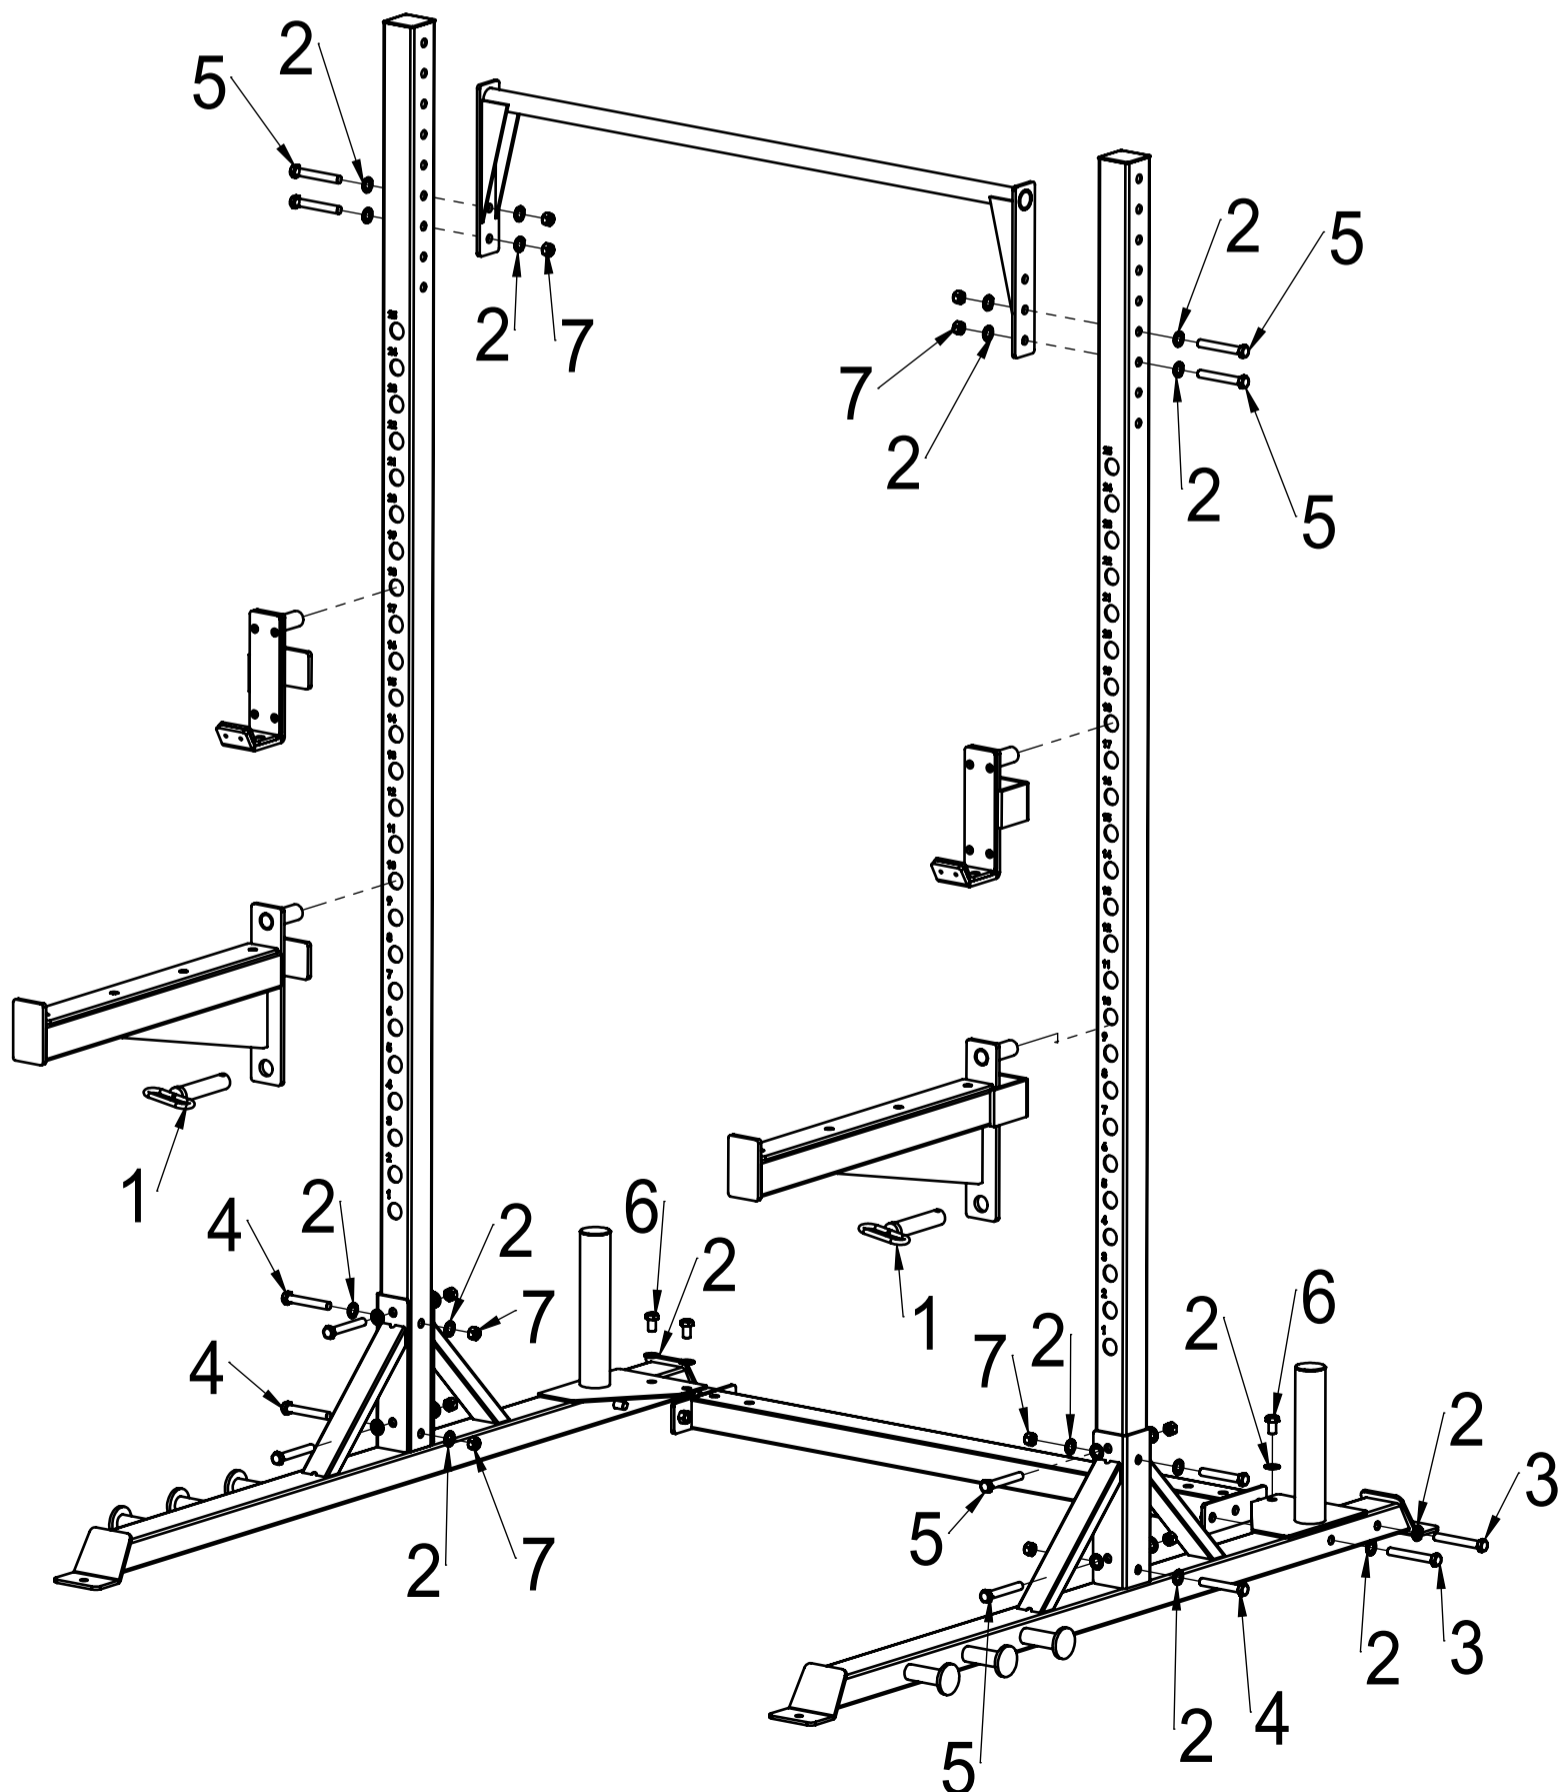

# WLX3200

Cod : GRLDTOORXWLX3200

Rev : 00

Ed : 04/20

# The composing of accessories

PART NO.	DESCRIPTION	QTY
1	Quick Pin	2
2	M12 Washer	32
3	M12X90 Hex Bolt	4
4	M12X80 Hex Bolt	4
5	M12X85 Hex Bolt	8
6	M12X20 Hex Bolt	4
7	M12 Nylon Nut	12

GARLANDO SPA  
Via Regione Piemonte, 32 - Zona Industriale D1  
15068 - Pozzolo Formigaro (AL) - Italy  
[www.toorx.it](http://www.toorx.it) - [info@toorx.it](mailto:info@toorx.it)